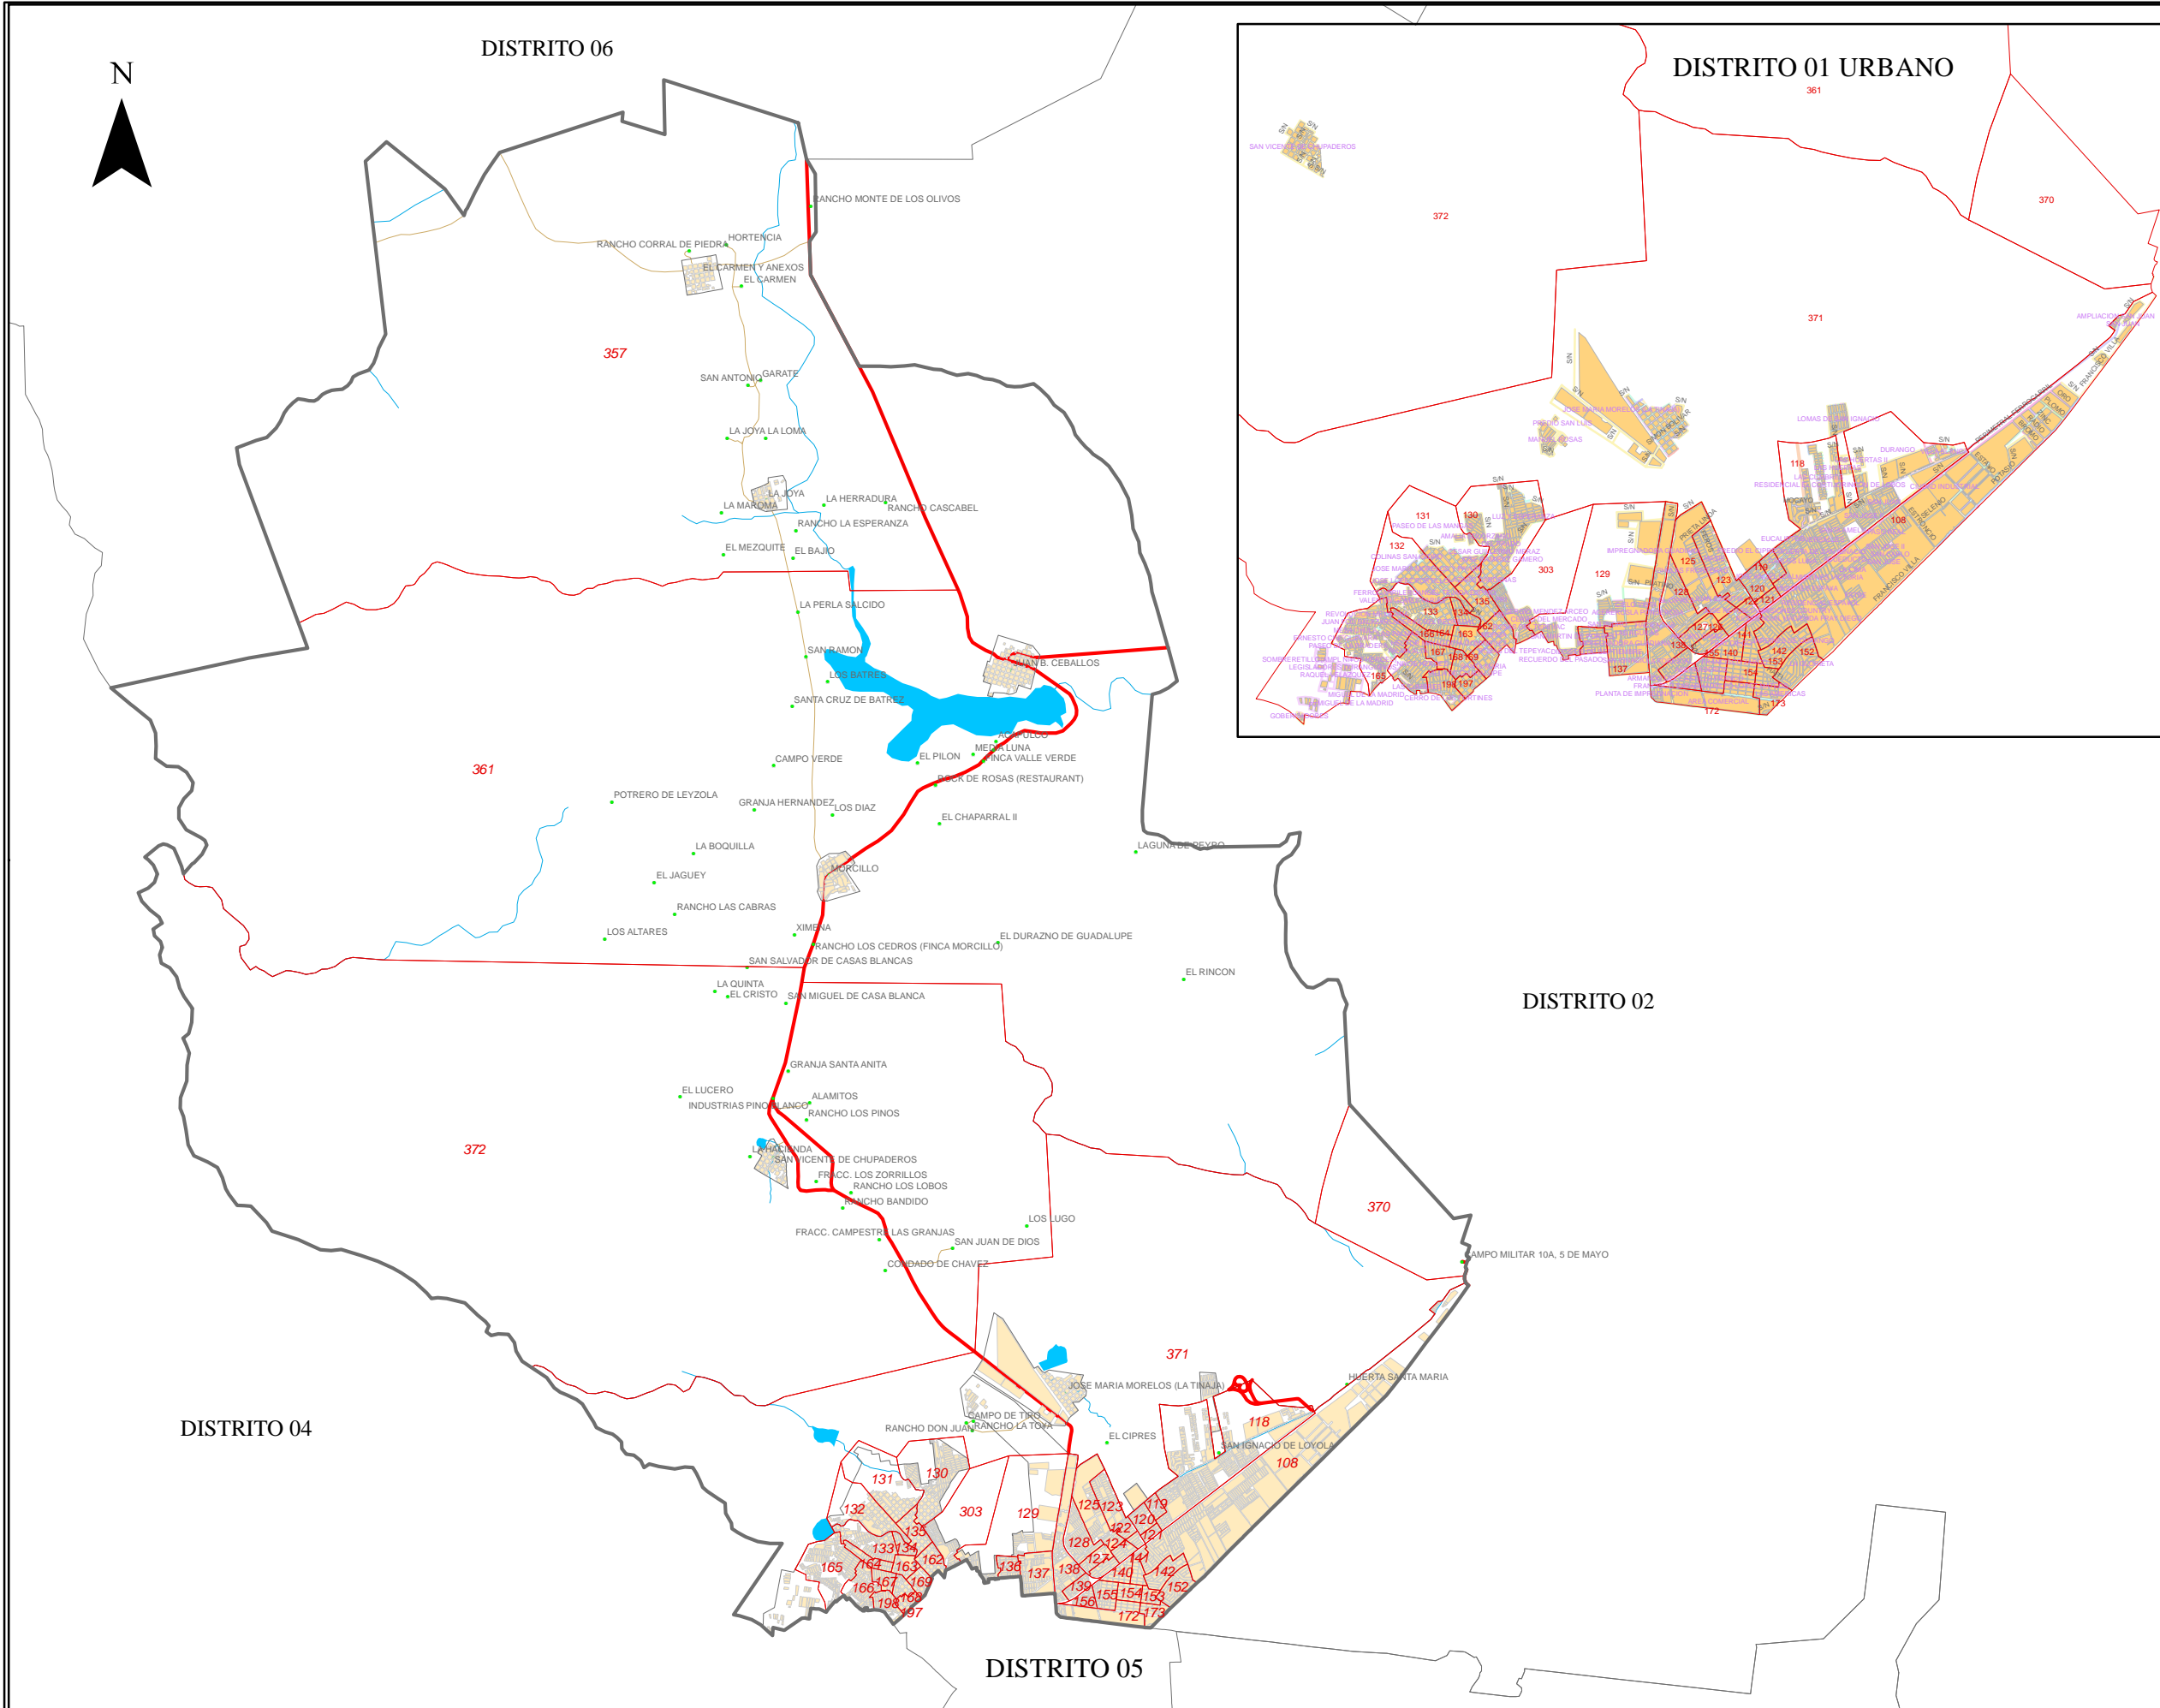

DISTRITO 04

DISTRITO 02

DISTRITO 05