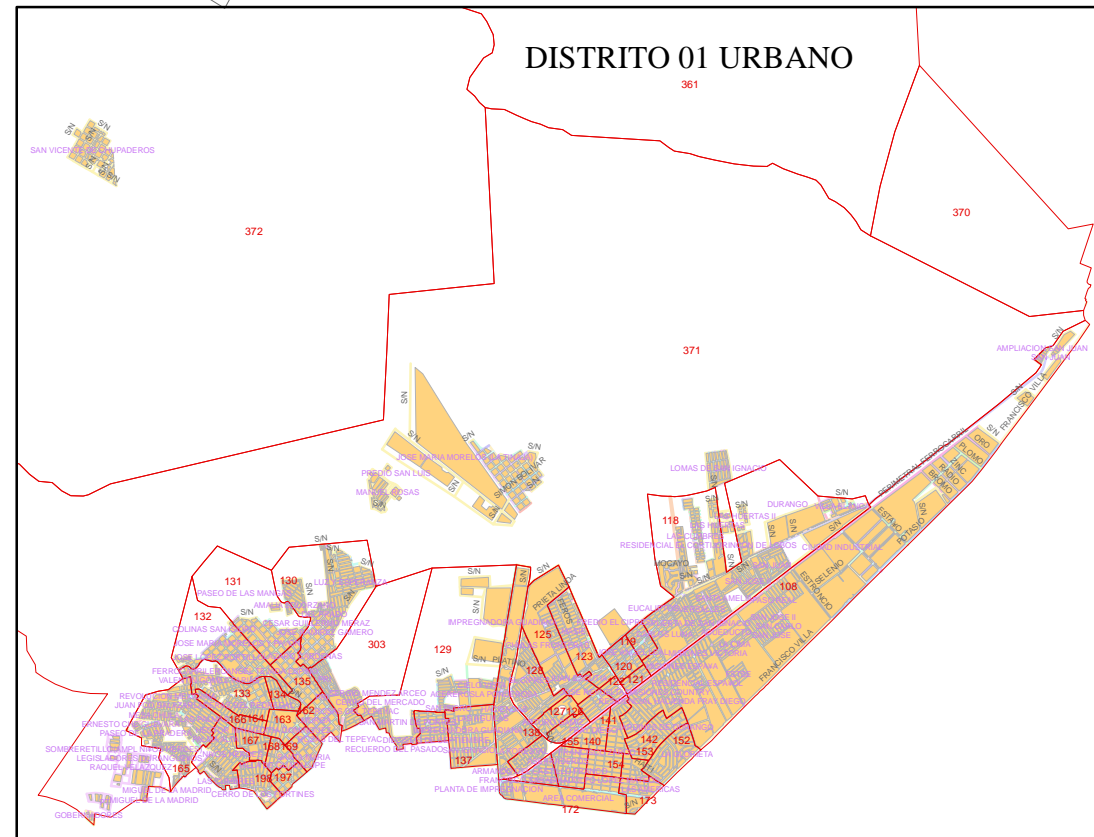

DISTRITO 04

DISTRITO 02

DISTRITO 05