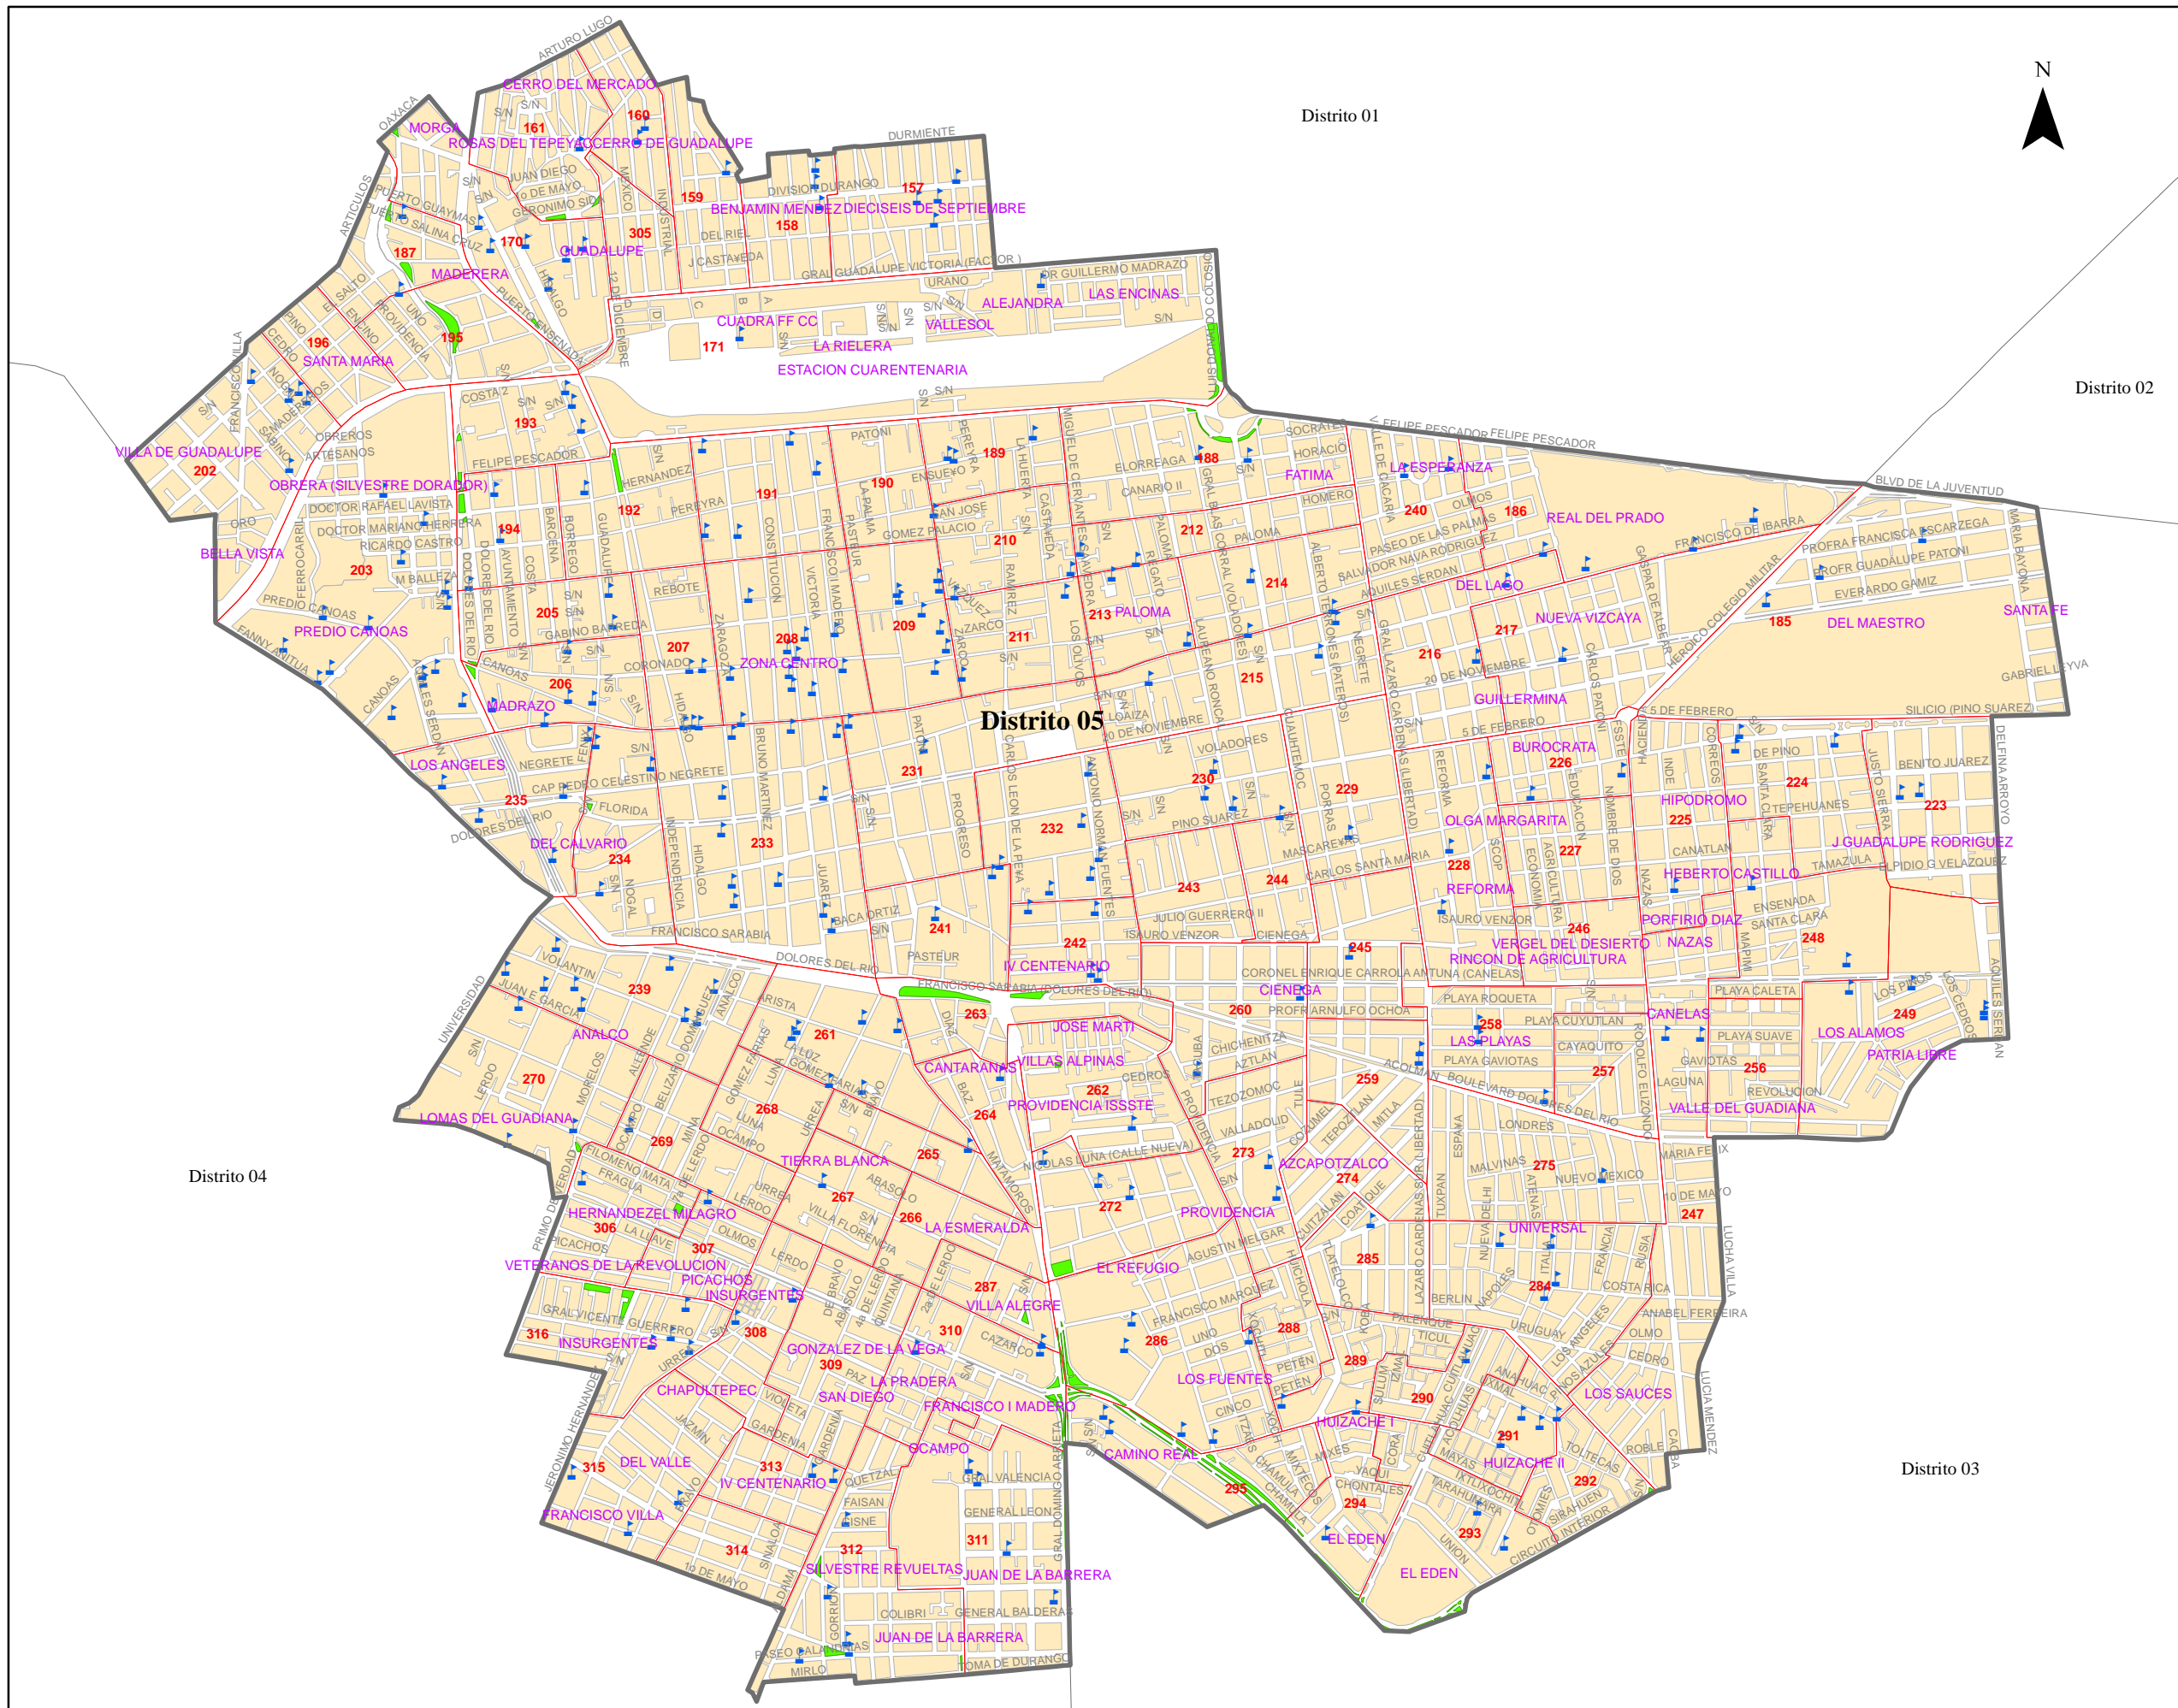

VICTORIA DE DURANGO

DISTRITO ELECTORAL 05

DISTRITACION 2015

IDENTIFICACION GEOELECTORAL

ENTIDAD:	DURANGO	10
DISTRITO ELECTORAL LOCAL:	05	
MUNICIPIO:	DURANGO	005
SECCION:	INDICADAS	
LOCALIDAD URBANA:	VICTORIA DE DURANGO	

RANGO DE SECCIONES
0157 - 0164, 0170 - 0171, 0185 - 0196,
0202 - 0203, 0205 - 0217, 0223 - 0235,
0239 - 0249, 0256 - 0270, 0272 - 0275,
0284 - 0295, 0305 - 0316.

TOTAL SECCIONES = 101

SIMBOLOGIA

-  PERIMETRO DISTRITO V
-  LIMITE y No. DE SECCION
-  MANCHA URBANA
-  LIMITE DE MANZANAS
-  LOCALIDAD
-  CARRETERA PAVIMENTADA
-  RIOS y ARROYOS
-  PRESAS y LAGUNAS
-  TERRACERIA

LOCALIZACION EN LA ENTIDAD

FECHA DE ACTUALIZACION DE LA BASE DIGITAL
22 DE JUNIO DEL 2015

FUENTE: R.F.E., D.C.E.

Distrito 01

Distrito 02

Distrito 05

Distrito 03

Distrito 04