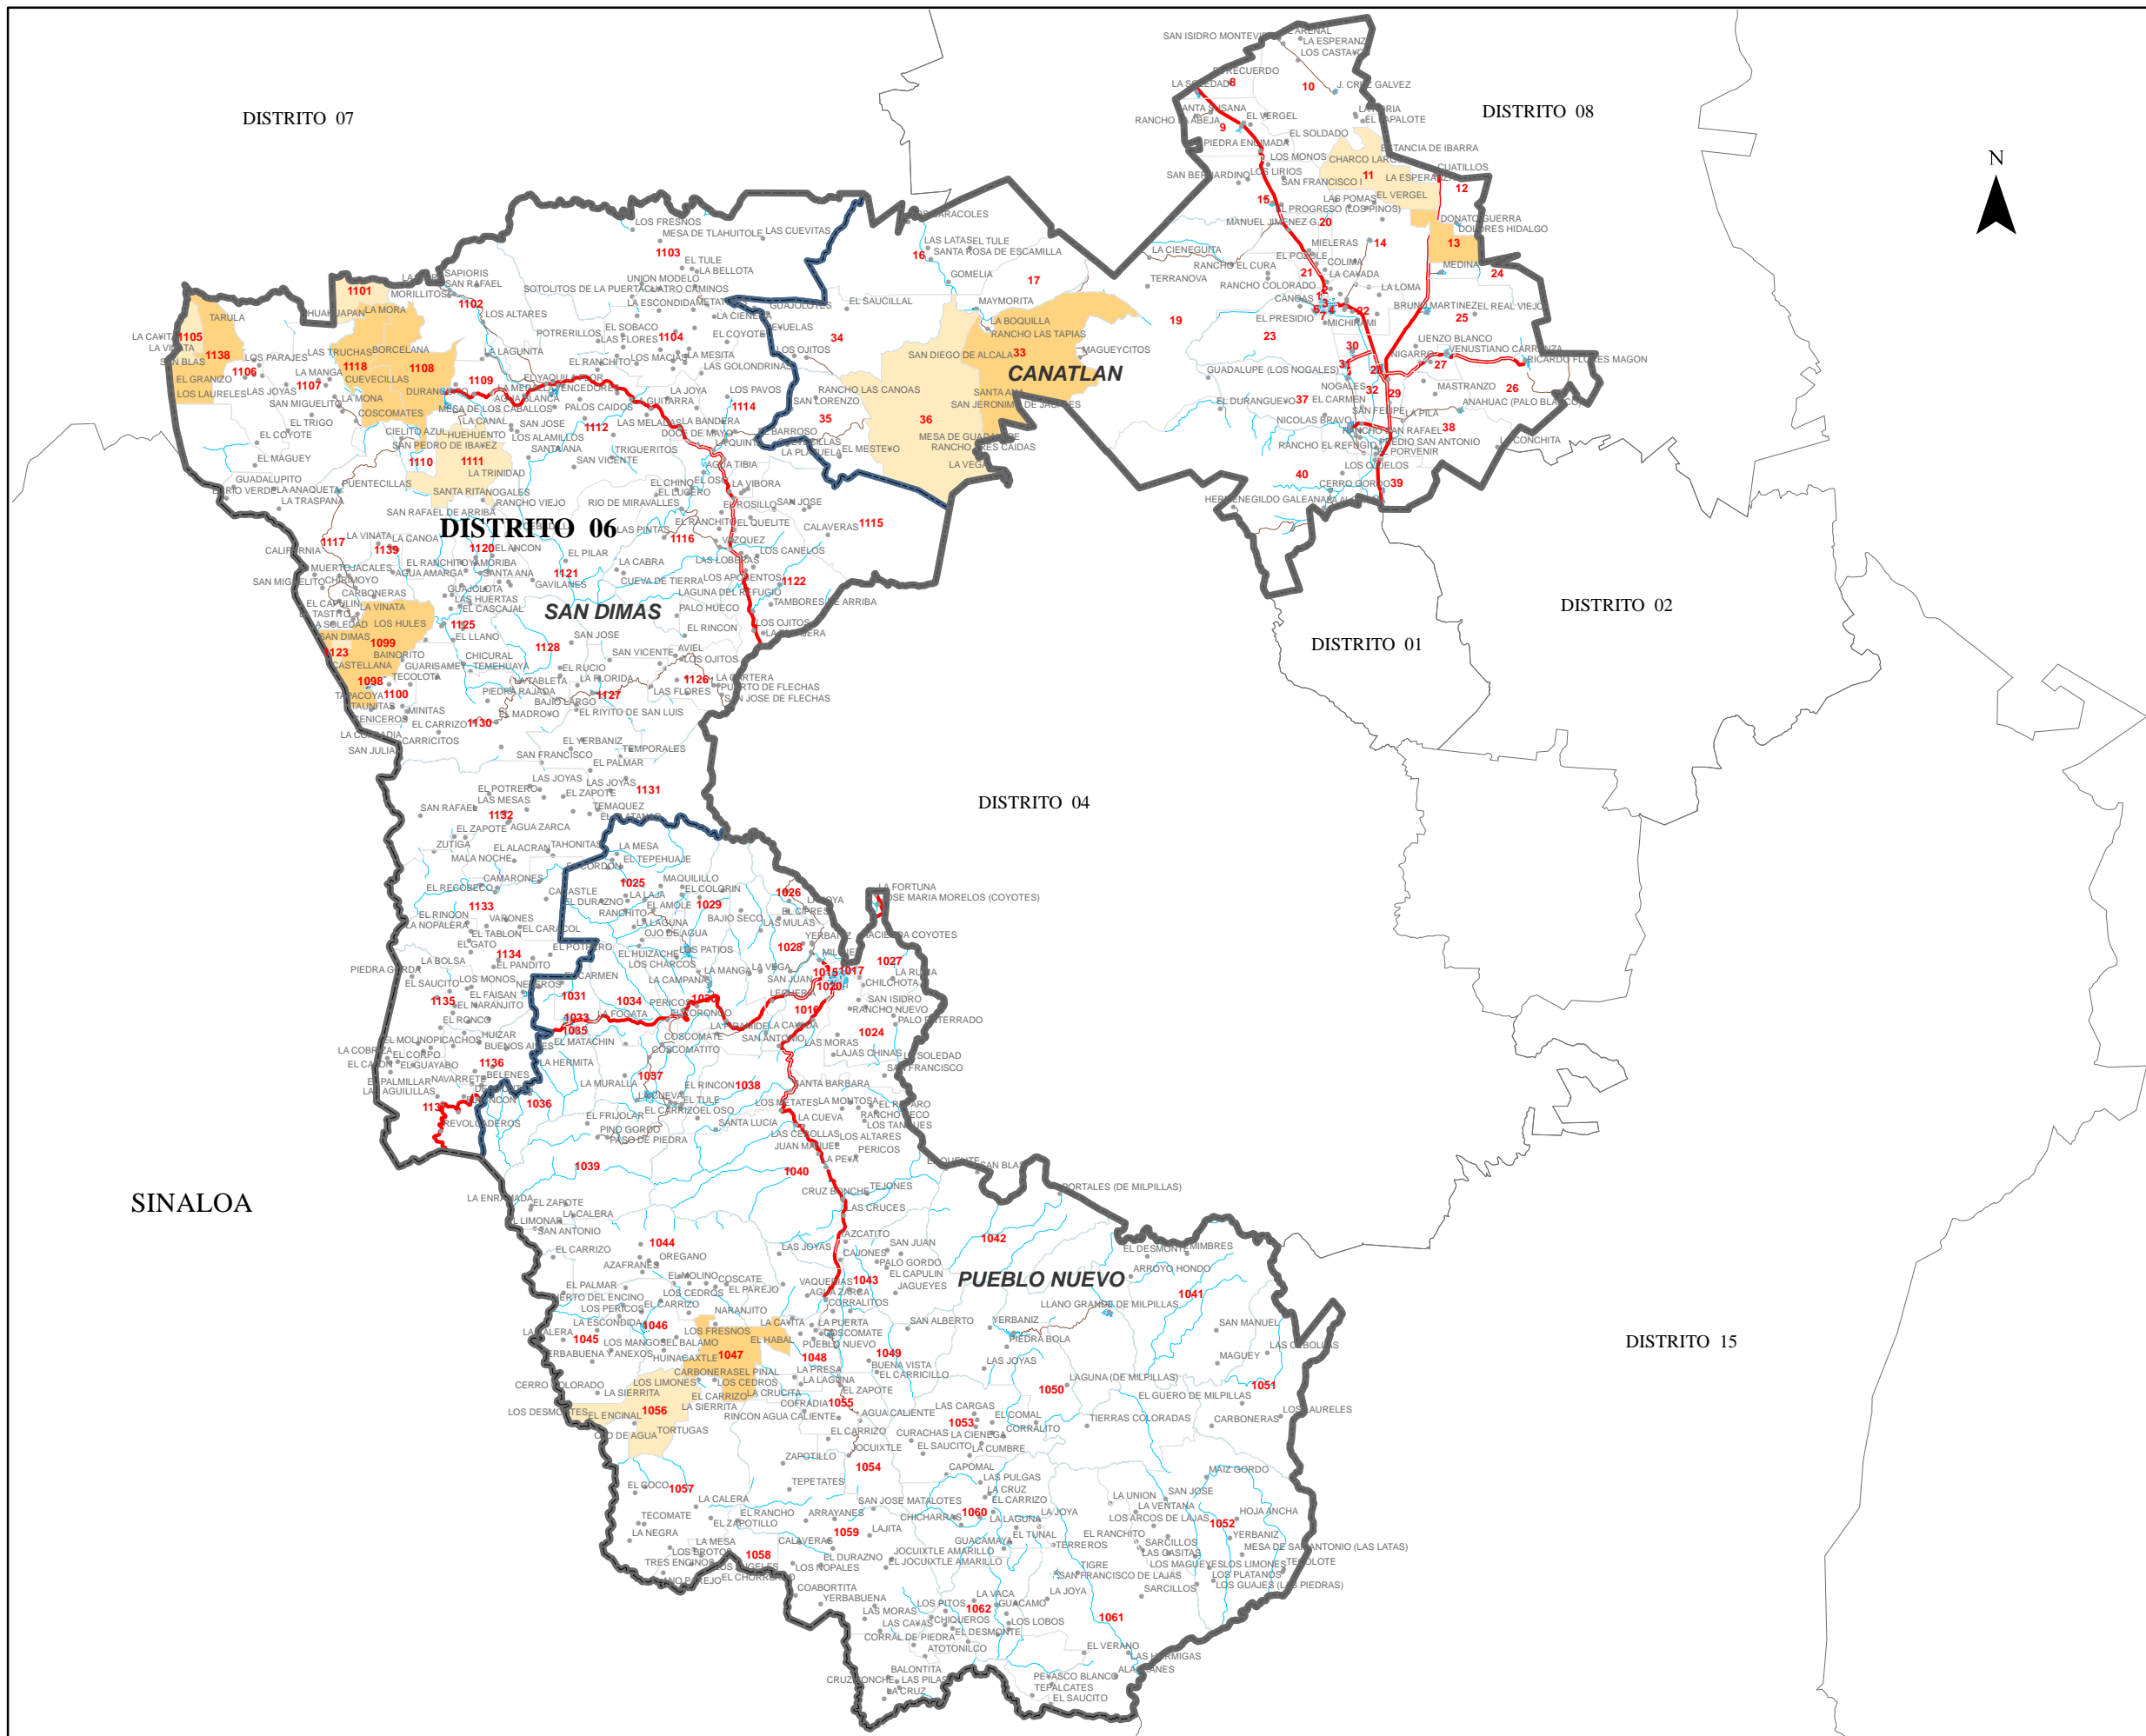

DISTRITO 07

DISTRITO 08

DISTRITO 04

DISTRITO 02

DISTRITO 01

DISTRITO 15

SINALOIA

DISTRITO 06

CANATLAN

SAN DIMAS

PUEBLO NUEVO